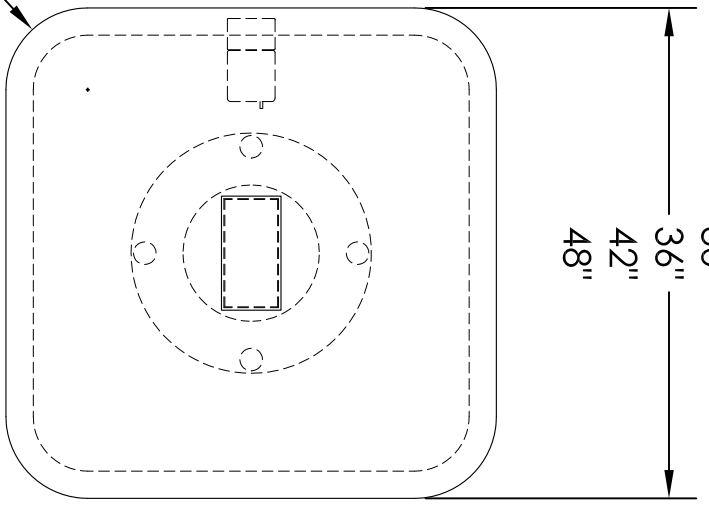

24"
30"
36"
42"
48"

R6.00
MIN.