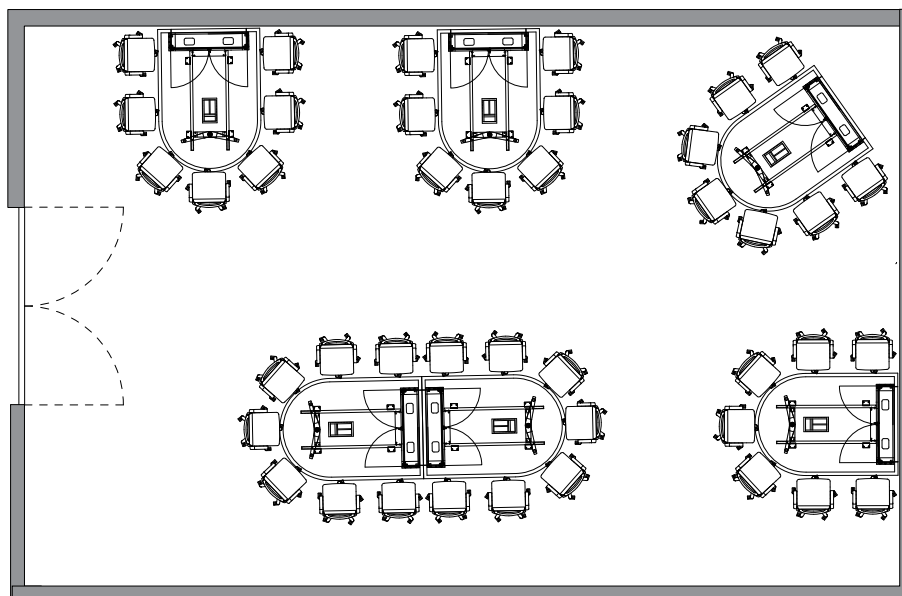

GATEWAY™ MEDIA LIFT TABLE

TABLE SIZES:

width: 54", 60" | length: 60", 72", 84", 96"

Vista Shape

D End Shape

Rectangle Shape

Meeting Room with Multiple Gateway™ Media Lift D End Shape Tables

Table Height: 29"H	Model Number	Table Dimensions	Top Finish	List Price
Vista Shape 54"D 	43001/2	60"L x (34" - 54")W x 29"H	Veneer	16,110
	43001/5	60"L x (34" - 54")W x 29"H	Laminate	15,940
	43002/2	72"L x (34" - 54")W x 29"H	Veneer	16,635
	43002/5	72"L x (34" - 54")W x 29"H	Laminate	15,270
	43003/2	84"L x (34" - 54")W x 29"H	Veneer	17,355
43003/5	84"L x (34" - 54")W x 29"H	Laminate	15,725	
	43004/2	96"L x (34" - 54")W x 29"H	Veneer	17,870
43004/5	96"L x (34" - 54")W x 29"H	Laminate	16,125	
Vista Shape 60"D 	43005/2	60"L x (37-3/4" - 60")W x 29"H	Veneer	16,370
	43005/5	60"L x (37-3/4" - 60")W x 29"H	Laminate	15,170
	43006/2	72"L x (37-3/4" - 60")W x 29"H	Veneer	16,920
	43006/5	72"L x (37-3/4" - 60")W x 29"H	Laminate	15,500
	43007/2	84"L x (37-3/4" - 60")W x 29"H	Veneer	17,665
43007/5	84"L x (37-3/4" - 60")W x 29"H	Laminate	15,980	
	43008/2	96"L x (37-3/4" - 60")W x 29"H	Veneer	18,445
43008/5	96"L x (37-3/4" - 60")W x 29"H	Laminate	16,395	
Rectangle Shape with Rounded Corner 54"D 	43009/2	60"L x 54"W x 29"H	Veneer	16,320
	43009/5	60"L x 54"W x 29"H	Laminate	15,135
	43010/2	72"L x 54"W x 29"H	Veneer	16,865
	43010/5	72"L x 54"W x 29"H	Laminate	15,450
	43011/2	84"L x 54"W x 29"H	Veneer	17,605
43011/5	84"L x 54"W x 29"H	Laminate	15,925	
	43012/2	96"L x 54"W x 29"H	Veneer	18,135
43012/5	96"L x 54"W x 29"H	Laminate	16,345	
Rectangle Shape with Rounded Corner 60"D 	43013/2	60"L x 60"W x 29"H	Veneer	16,590
	43013/5	60"L x 60"W x 29"H	Laminate	15,345
	43014/2	72"L x 60"W x 29"H	Veneer	17,165
	43014/5	72"L x 60"W x 29"H	Laminate	15,690
	43015/2	84"L x 60"W x 29"H	Veneer	17,940
43015/5	84"L x 60"W x 29"H	Laminate	16,185	
	43016/2	96"L x 60"W x 29"H	Veneer	18,735
43016/5	96"L x 60"W x 29"H	Laminate	16,620	
D End Shape 54"D 	43017/2	60"L x 54"W x 29"H	Veneer	16,265
	43018/5	60"L x 54"W x 29"H	Laminate	15,090
	43019/2	72"L x 54"W x 29"H	Veneer	16,810
	43019/5	72"L x 54"W x 29"H	Laminate	15,410
	43020/2	84"L x 54"W x 29"H	Veneer	17,545
43020/5	84"L x 54"W x 29"H	Laminate	15,880	
	43021/2	96"L x 54"W x 29"H	Veneer	18,075
43021/5	96"L x 54"W x 29"H	Laminate	16,290	
D End Shape 60"D 	43022/2	60"L x 60"W x 29"H	Veneer	16,535
	43022/5	60"L x 60"W x 29"H	Laminate	15,305
	43023/2	72"L x 60"W x 29"H	Veneer	17,100
	43023/5	72"L x 60"W x 29"H	Laminate	15,640
	43024/2	84"L x 60"W x 29"H	Veneer	17,880
43024/5	84"L x 60"W x 29"H	Laminate	16,130	
	43025/2	96"L x 60"W x 29"H	Veneer	18,675
43025/5	96"L x 60"W x 29"H	Laminate	16,565	