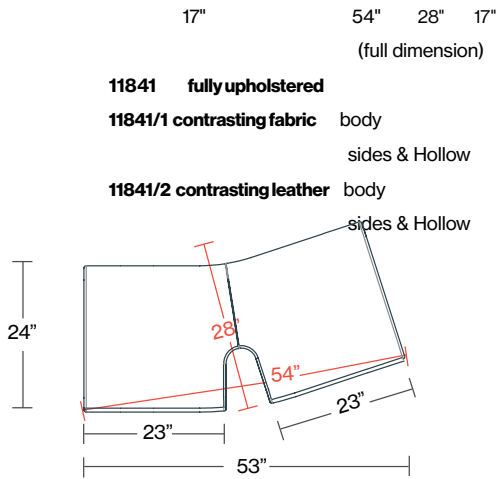

NIENKAMPER RIVER BENCH: RIGHT ELEMENT

17" 74" 29" 17"
(full dimension)

11843	fully upholstered					3 1/2	63	3,100	3,255	3,380	4,625	4,905	5,040	3,380	3,480	3,555	3,765
11843/1	contrasting fabric	body				3 1/2		3,100		3,380				3,380	3,480	3,555	3,765
		sides & Hollow					1										
11843/2	contrasting leather	body				63			3,255	4,625	4,905	5,040					
		sides & Hollow					18										

Two centre elements (model #11841/1), one right element (model #11843/1) with two tables (model #11863) and coat bar (model #11862)

BENCH SEATING

Nienkamper River design - busk + hertzog

— US Only —

Model Number	Seat H"	Arm H"	W"	D"	H"	Fabric Yds.	Leather Sq. Ft.	COM	COL	Neather	Verde	Grano	Cremoso	Unika 1	Vaev 2	Fabrics 3	4
--------------	---------	--------	----	----	----	-------------	-----------------	-----	-----	---------	-------	-------	---------	---------	--------	-----------	---

NIENKAMPER RIVER BENCH: CENTER ELEMENT

11841 fully upholstered						3	54	2,490	2,615	2,725	3,775	4,005	4,120	2,725	2,805	2,870	3,050
11841/1 contrasting fabric	body					3		2,490		2,725				2,725	2,805	2,870	3,050
	sides & Hollow					1											
11841/2 contrasting leather	body					54			2,615		3,775	4,005	4,120				
	sides & Hollow					18											

Nienkamper River Accessories at "Hollow" area

COAT BAR

11862			72"					1,360									
--------------	--	--	-----	--	--	--	--	-------	--	--	--	--	--	--	--	--	--

TABLE

11863		16" dia		25.5"				720									
--------------	--	---------	--	-------	--	--	--	-----	--	--	--	--	--	--	--	--	--