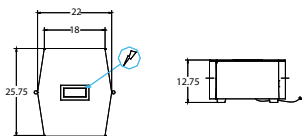

## LINQ SEAT MODULE

10912			22	26	16 1/2	2 1/4	40	1,165	1,250	1,345	2,100	2,415	2,510	1,350	1,430	1,475	1,575
-------	--	--	----	----	--------	-------	----	-------	-------	-------	-------	-------	-------	-------	-------	-------	-------

## LINQ ARM

10913			5 1/2	26	21	1 1/2	27	805	880	930	1,435	1,640	1,710	930	975	1,015	1,075
-------	--	--	-------	----	----	-------	----	-----	-----	-----	-------	-------	-------	-----	-----	-------	-------

## LINQ TABLE

10915			22	26	12 1/4			<b>Paint</b>									
								3,690									

								<b>Wood</b>									
								4,790									